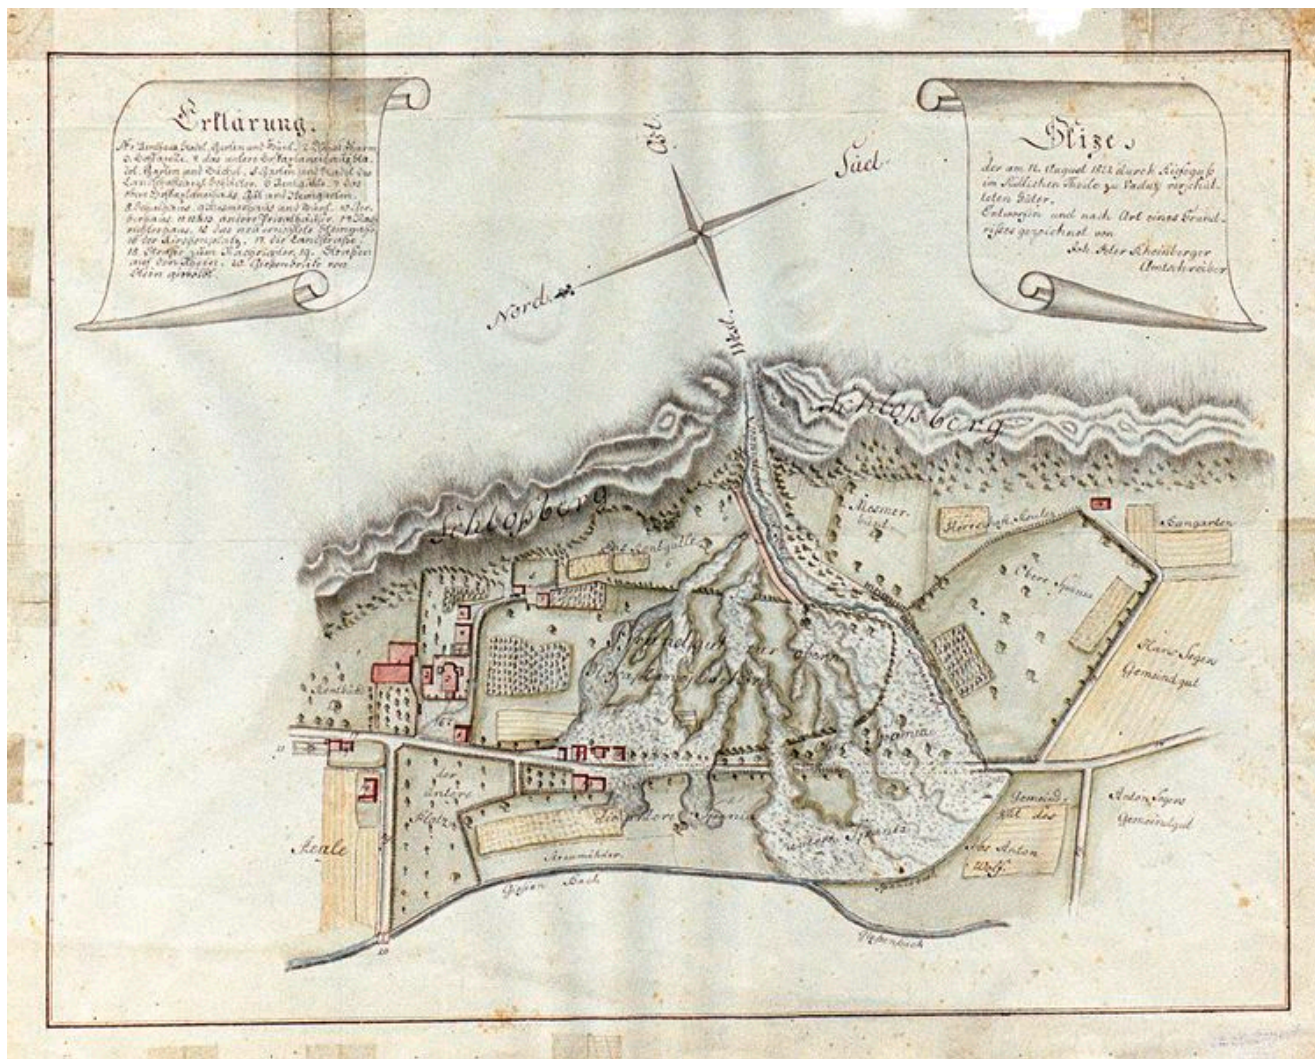

Datei:Rüfen 2 1821.jpg



Rüfen 2 1821

1. Rüfen